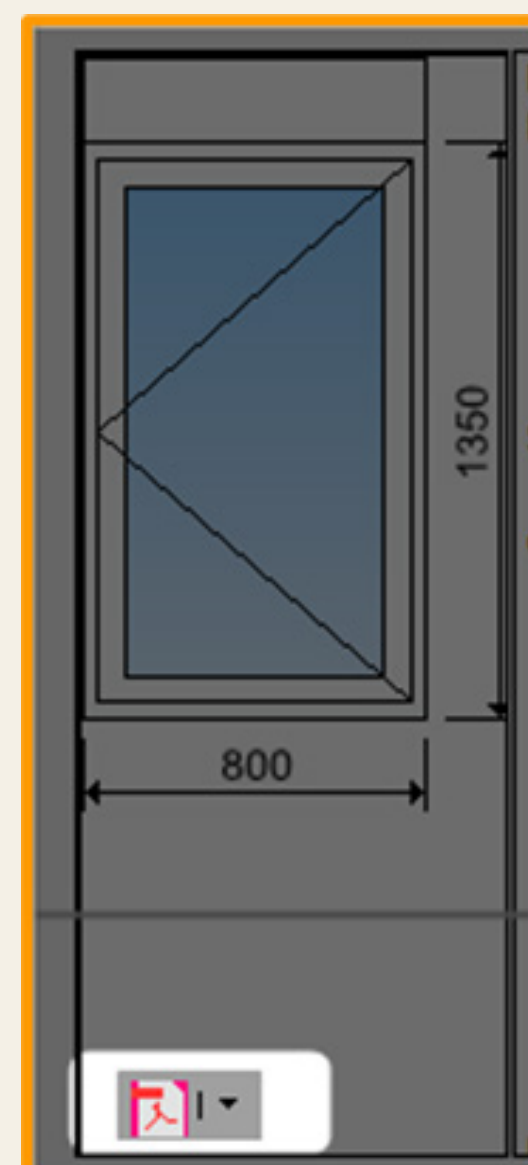

Affichage des largeurs maximum par tablier :

Lmax=1800		Tablier du volet roulant en PVC Lames de 37
Lmax=2000		Tablier du volet roulant en PVC Lames de 50
Lmax=2500		Tablier du volet roulant en ALU Lames de 37

Consultations des valeurs acoustiques du Chrono One

selon votre besoin ou votre configuration via l'icône «Fichiers» :

Coffre Neuf de 200mm
Autres options : Profil de finition
Autres options : Options de soutien
Isolation Phonique Standard (valeur affaiblissement sur consultation)
Autres options : Isolation coffre
Isolation Phonique Standard (valeur affaiblissement sur consultation)
Isolation Acoustique (valeur affaiblissement sur consultation)
Isolation Acoustique Renforcée (valeur affaiblissement sur consultation)

Vous souhaitez **connaître la valeur acoustique** atteinte en fonction de votre configuration :

Consulter «Chrono One - Valeurs acoustiques selon configuration»

Vous souhaitez **connaître la configuration** à chiffrer pour atteindre une valeur acoustique définie :

Consulter «Chrono One - Configuration selon valeurs acoustiques»